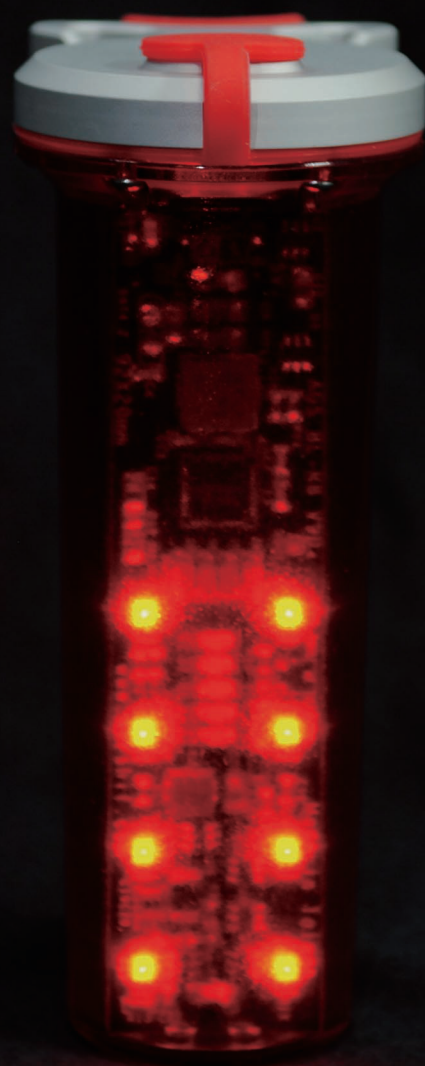

可換電池 :採用 日系松下電池

快速充電 :1 小時充電約 80%

防水設計 :防水塞及防水充電孔

強固機身 :金屬上蓋及 PC 外殼

拆裝簡易 :免工具橡膠固定環

快充標準 :PD/QC2/QC3...

一機雙用 :警示與手機充電

Features

Dimension : 98 X 51 X 40mm

Weight : 120 grams (with battery)

Battery : 3000mAh Li-ion Battery

Runtime : 120hrs flashing mode

Charging port : USB Type-C socket

Recharge time : 1.2 hrs

5-stage LED capacity display