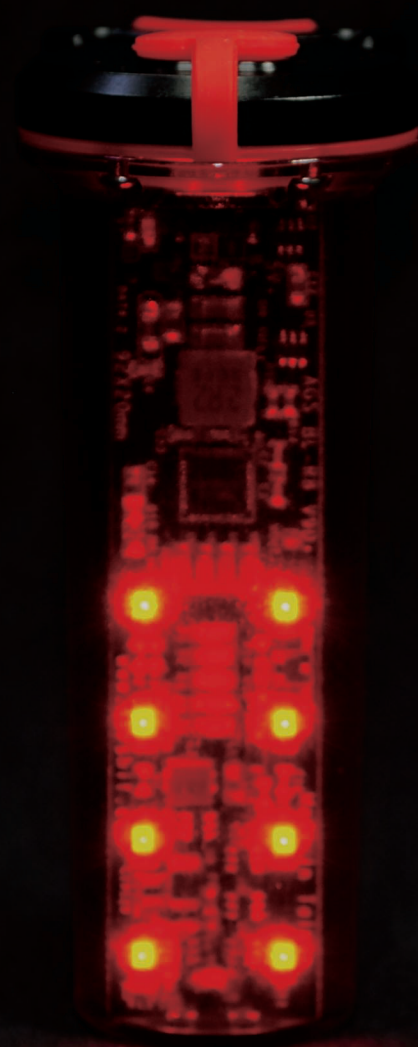

可換電池：採用 日系松下電池

快速充電 :1 小時充電約 80%

防水設計：防水塞及防水充電孔

強固機身：金屬上蓋及 PC 外殼

拆裝簡易：免工具橡膠固定環

快充標準 :PD/QC2/QC3...

一機雙用：警示與手機充電

Features

Dimension : 98 X 51 X 40mm

Weight : 120 grams (with battery)

Battery : 3000mAh Li-ion Battery

Runtime : 120hrs flashing mode

Charging port : USB Type-C socket

Recharge time : 1.2 hrs

5-stage LED capacity display